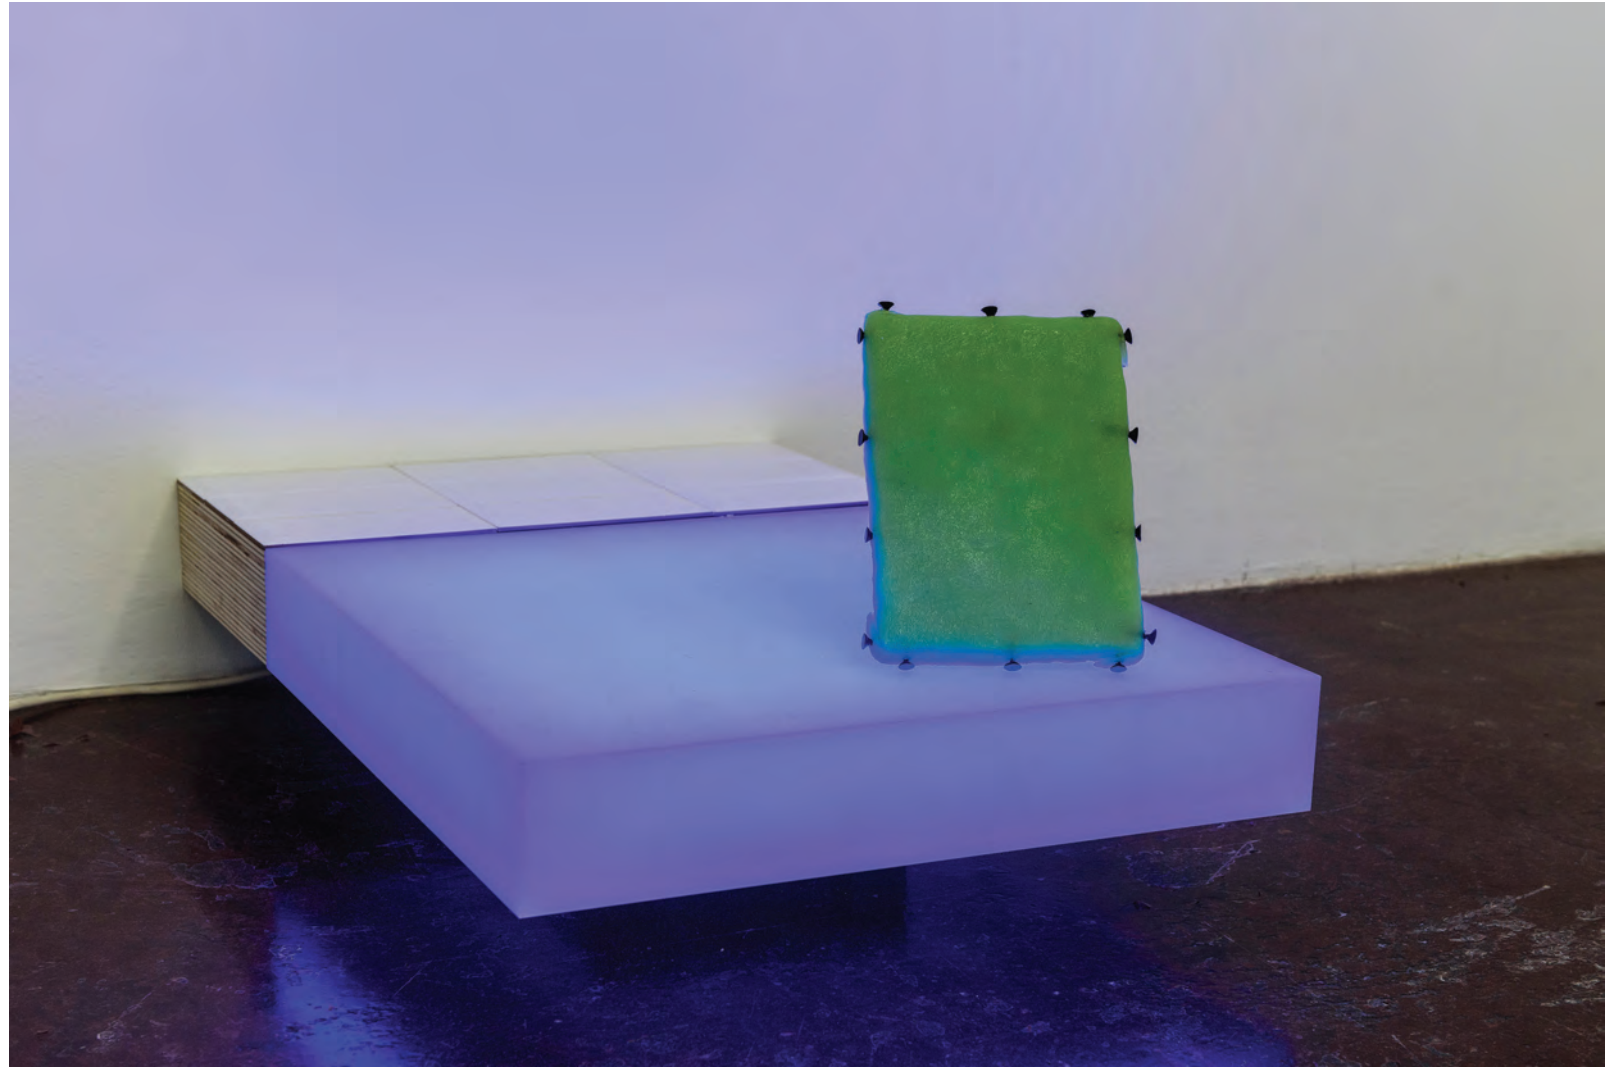

**NF /** *Terraza 2 (detalle)*  
2018  
Madera y tubos de neón  
310x385x23,5 cm

**NF /** Variaciones  
2018  
Resina y acrílico  
Medidas variables

**NF /** Variaciones (detalle)  
2018  
Resina y acrílico  
Medidas variables