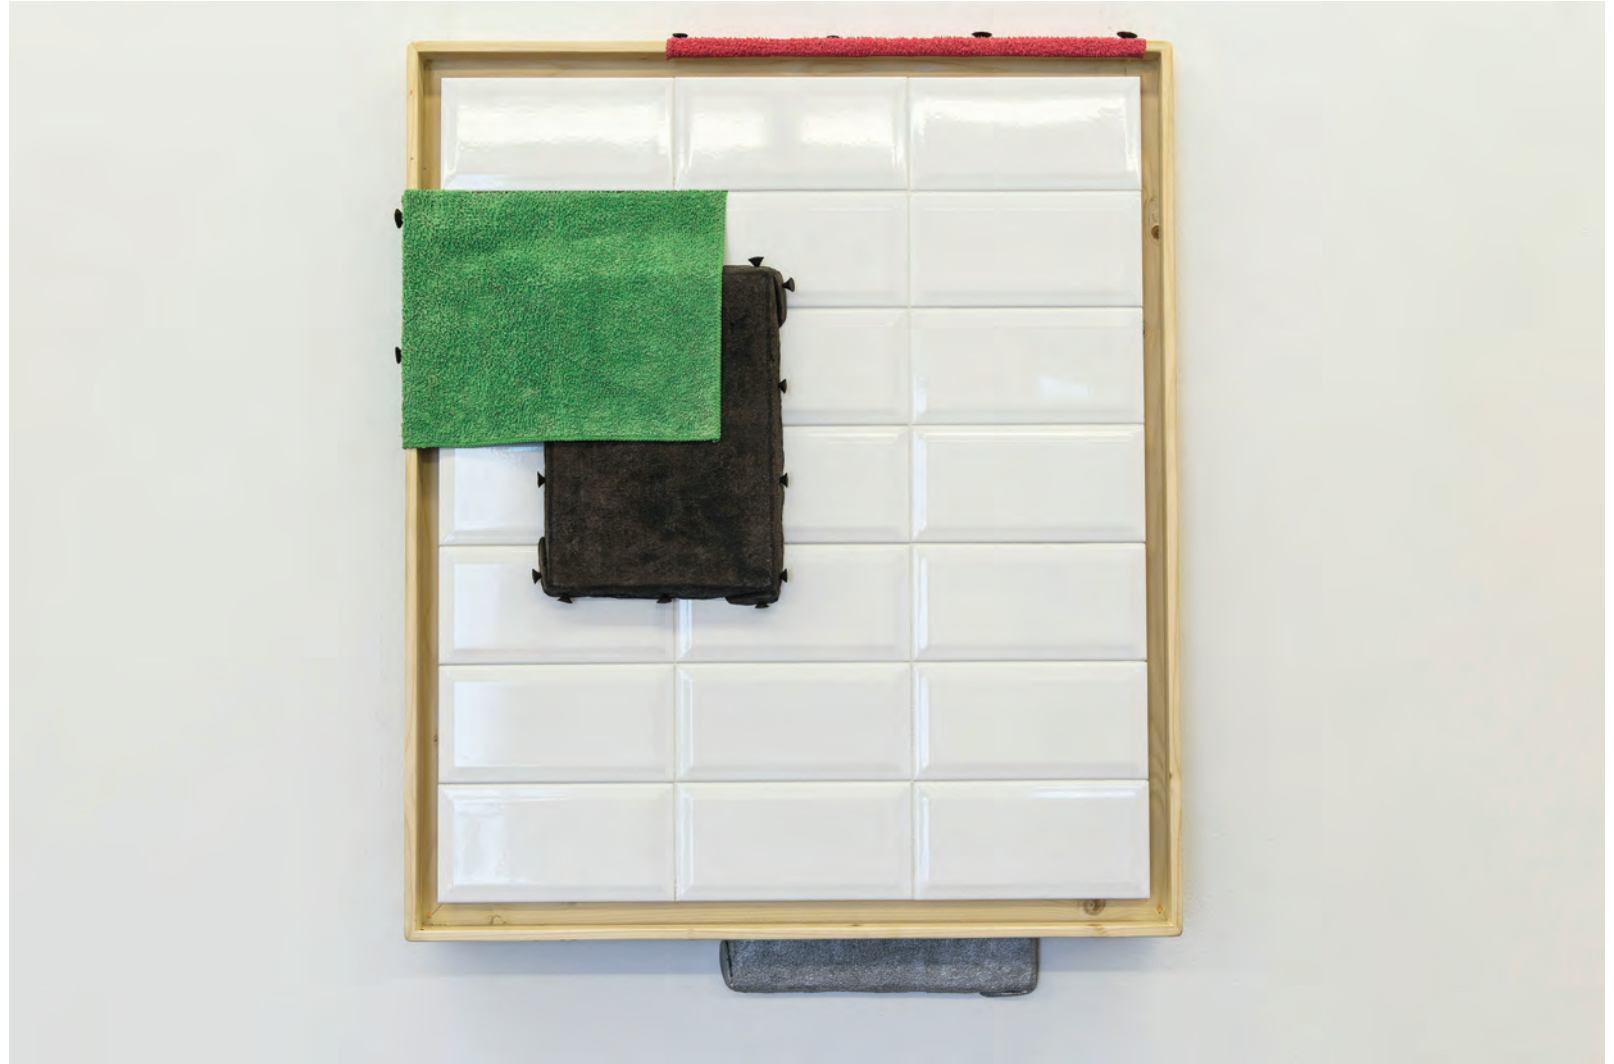

**NF /** *Tienes razón*  
2018  
Resina y acrílico  
44x50 cm

**NF /**

*Lounge 2*

2018

Azulejo, madera, tela, resina y acrílico

77x66 (76) cm

**NF /** Lounge 3  
2018  
Azulejo, madera, tela, resina y acrílico  
76,5x66 cm