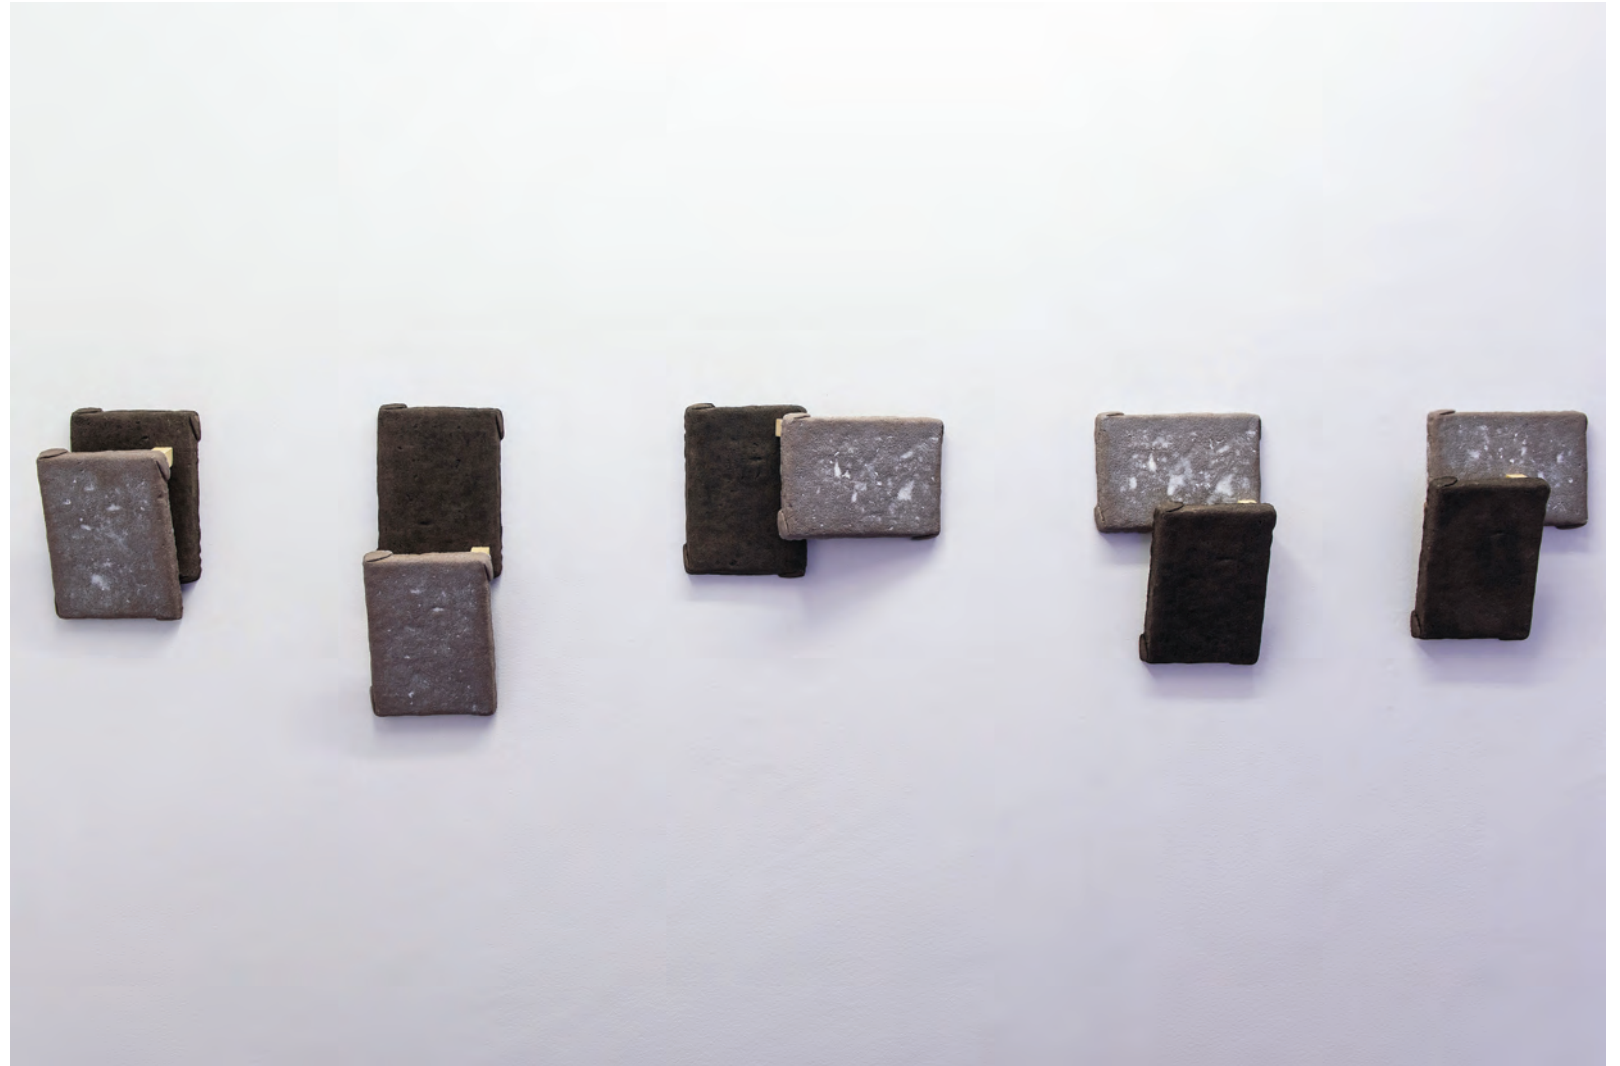

NF / *Terraza 2 (detalle)*
2018
Madera y tubos de neón
310x385x23,5 cm

NF / Variaciones
2018
Resina y acrílico
Medidas variables