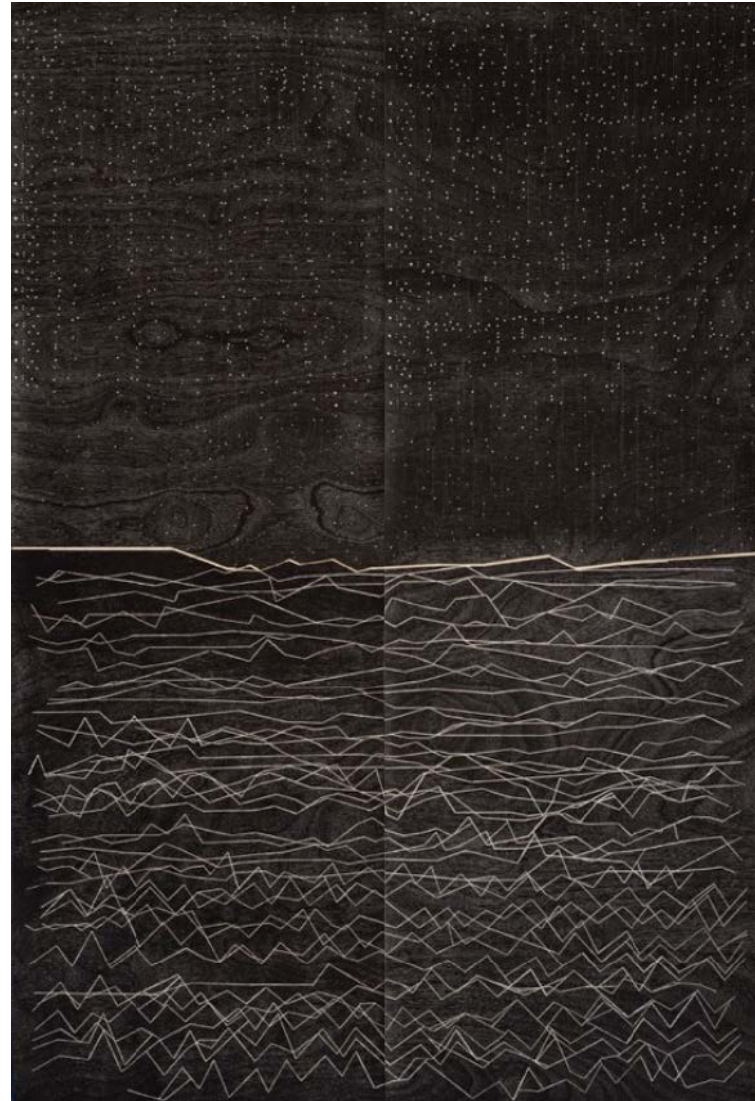

NF /

Omar Barquet

Ghost Variations / The shining sequence (After R. Schumann)

2015

Xilografía sobre papel liberon 350 g. Montado sobre láminas de aluminio

235 x 160 cm

Ed. 9 monotype copies + 2 P.A.