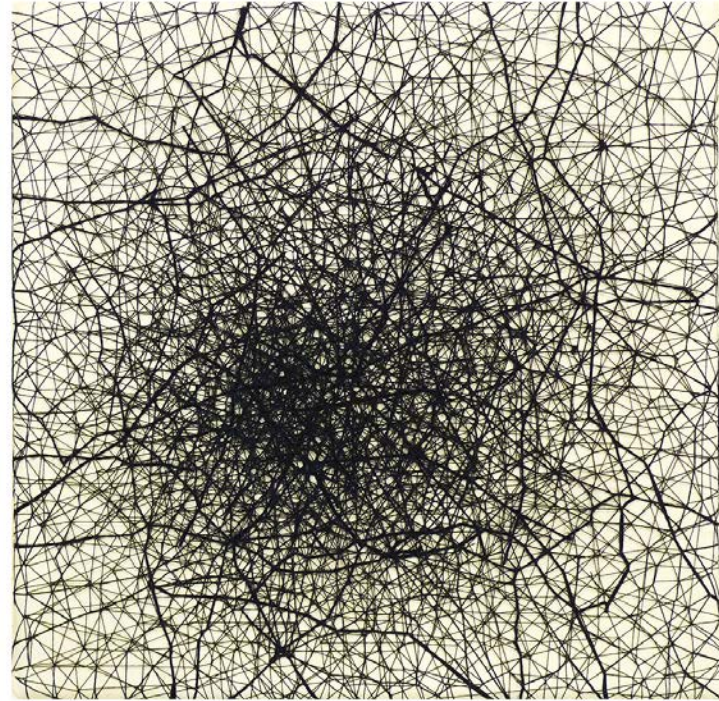

NF / Chiharu Shiota
Skin
2015
Hilo sobre lienzo
20 x 20 cm