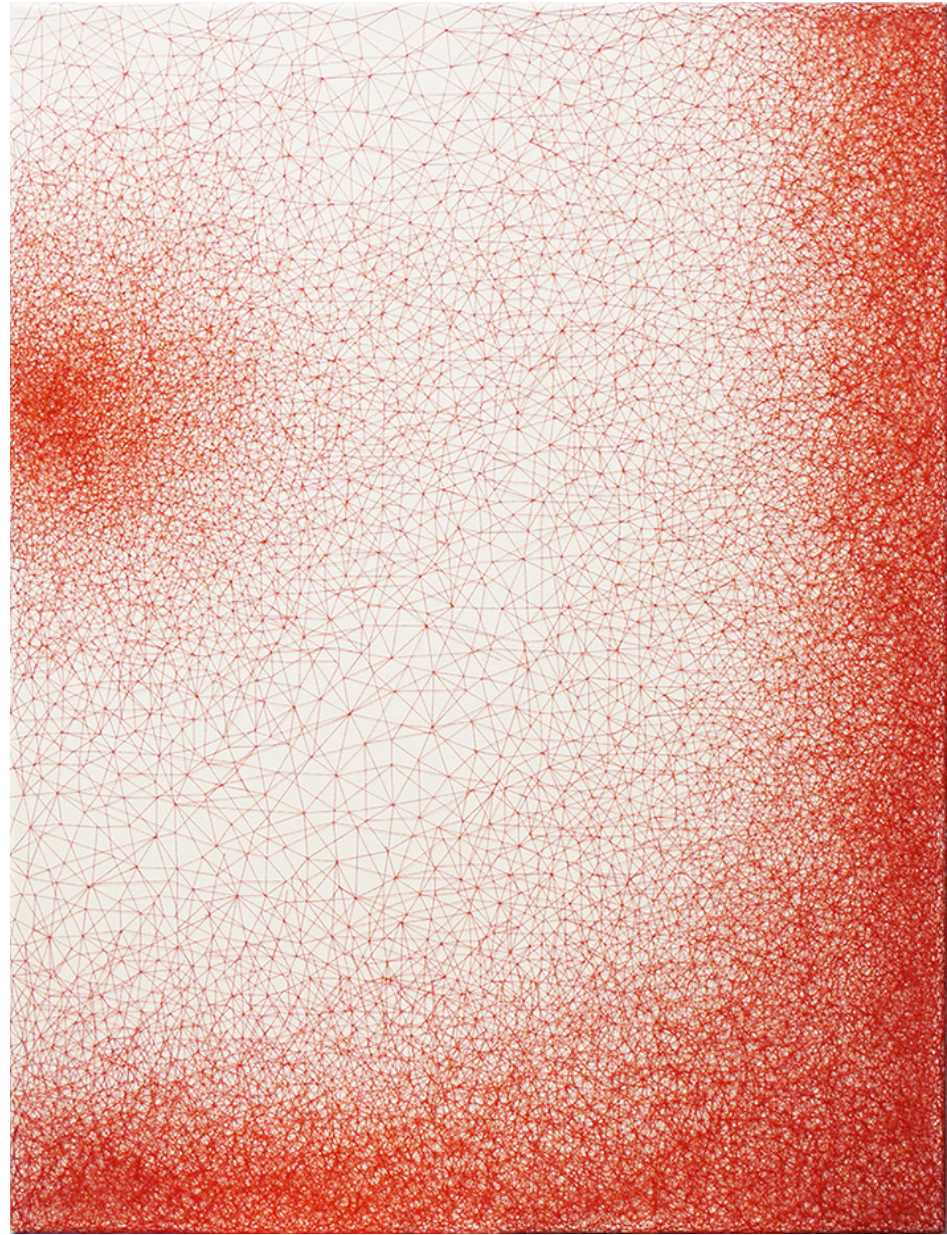

Blanca de Navarra, 12.  
28010, Madrid

**NF / NIEVES FERNÁNDEZ**

[www.nfgaleria.com](http://www.nfgaleria.com)

**NF /**

**BARCELONA**

Stand C3 / 19-22.SEP.2019

**NF /** Chiharu Shiota  
*State of Being, Skeleton*  
2019  
Plástico, hilo y metal  
50 x 50 x 30 cm

**NF /** Chiharu Shiota  
*Our boat*  
2019  
Óleo, acuarela e hilo sobre papel  
40 x 30 cm

**NF /** Chiharu Shiota  
*Connected to the Universe*  
2019  
Óleo, acuarela e hilo sobre papel  
40 x 30 cm

**NF /** Chiharu Shiota  
*Skin*  
2015  
Hilo sobre lienzo  
20 x 20 cm

**NF /** Chiharu Shiota  
*Skin*  
2015  
Hilo sobre lienzo  
80 x 60 cm

**NF /** Chiharu Shiota  
*Skin*  
2015  
Hilo sobre lienzo  
40 cm ø