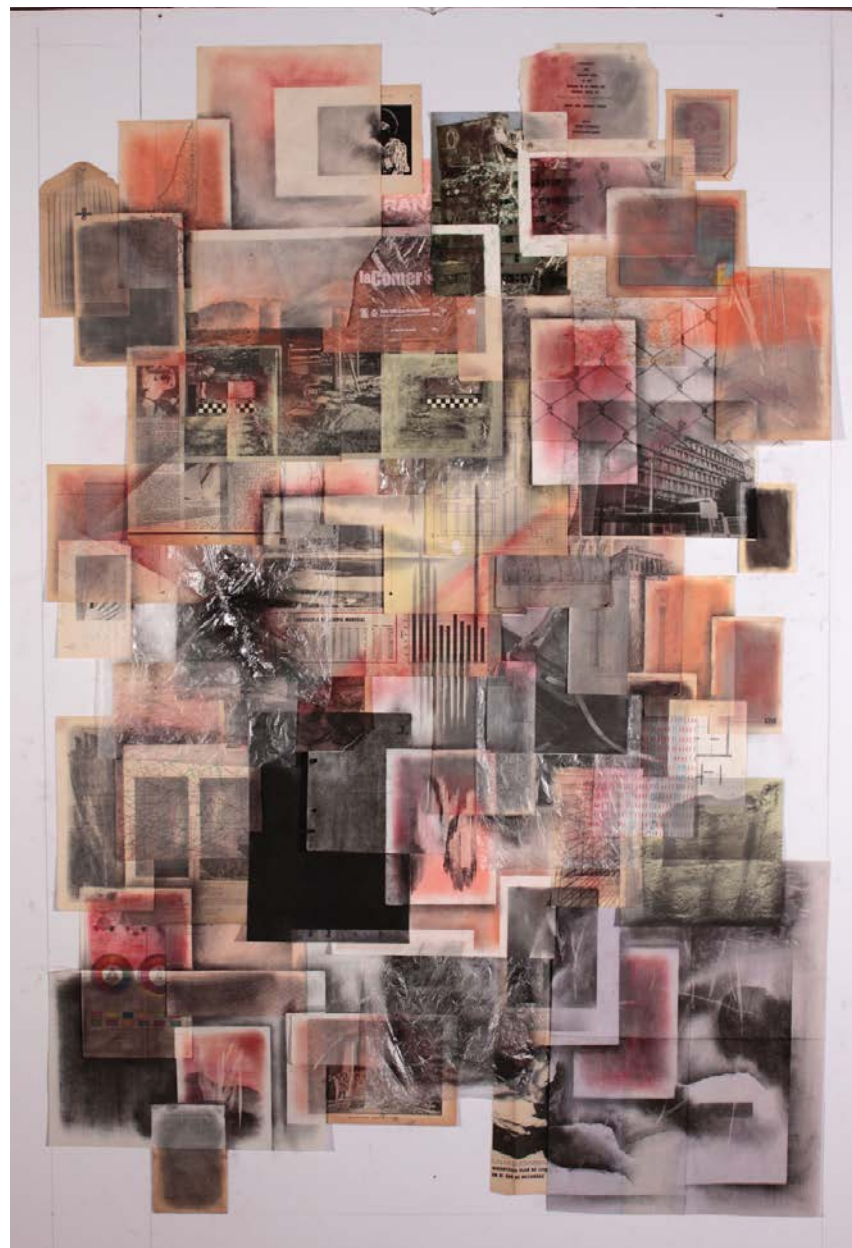

**NF /** Chiharu Shiota  
*Our boat*  
2019  
Óleo, acuarela e hilo sobre papel  
40 x 30 cm

**NF /** Chiharu Shiota  
*Connected to the Universe*  
2019  
Óleo, acuarela e hilo sobre papel  
40 x 30 cm

**NF /** Chiharu Shiota  
*Skin*  
2015  
Hilo sobre lienzo  
20 x 20 cm

**NF /** Chiharu Shiota  
*Skin*  
2015  
Hilo sobre lienzo  
80 x 60 cm

**NF /** Chiharu Shiota  
*Skin*  
2015  
Hilo sobre lienzo  
40 cm ø

150 x 213 cm

**NF /** Mauro Giaconi

*Sin título*

2019

Grafito en polvo, goma de borrar, pigmento, y polvo de cochinilla  
sobre páginas diversas

200 x 140 cm

**NF /** Mauro Giaconi

*Sin título*

2019

Grafito en polvo, goma de borrar, pigmento, y polvo de cochinilla  
sobre páginas diversas

200 x 140 cm

**NF /** José Luis Landet  
Fieltros, escudos  
2018  
Esmalte negro, fieltro  
32,5 x 23,5 cm c/u - 134 x 286 cm