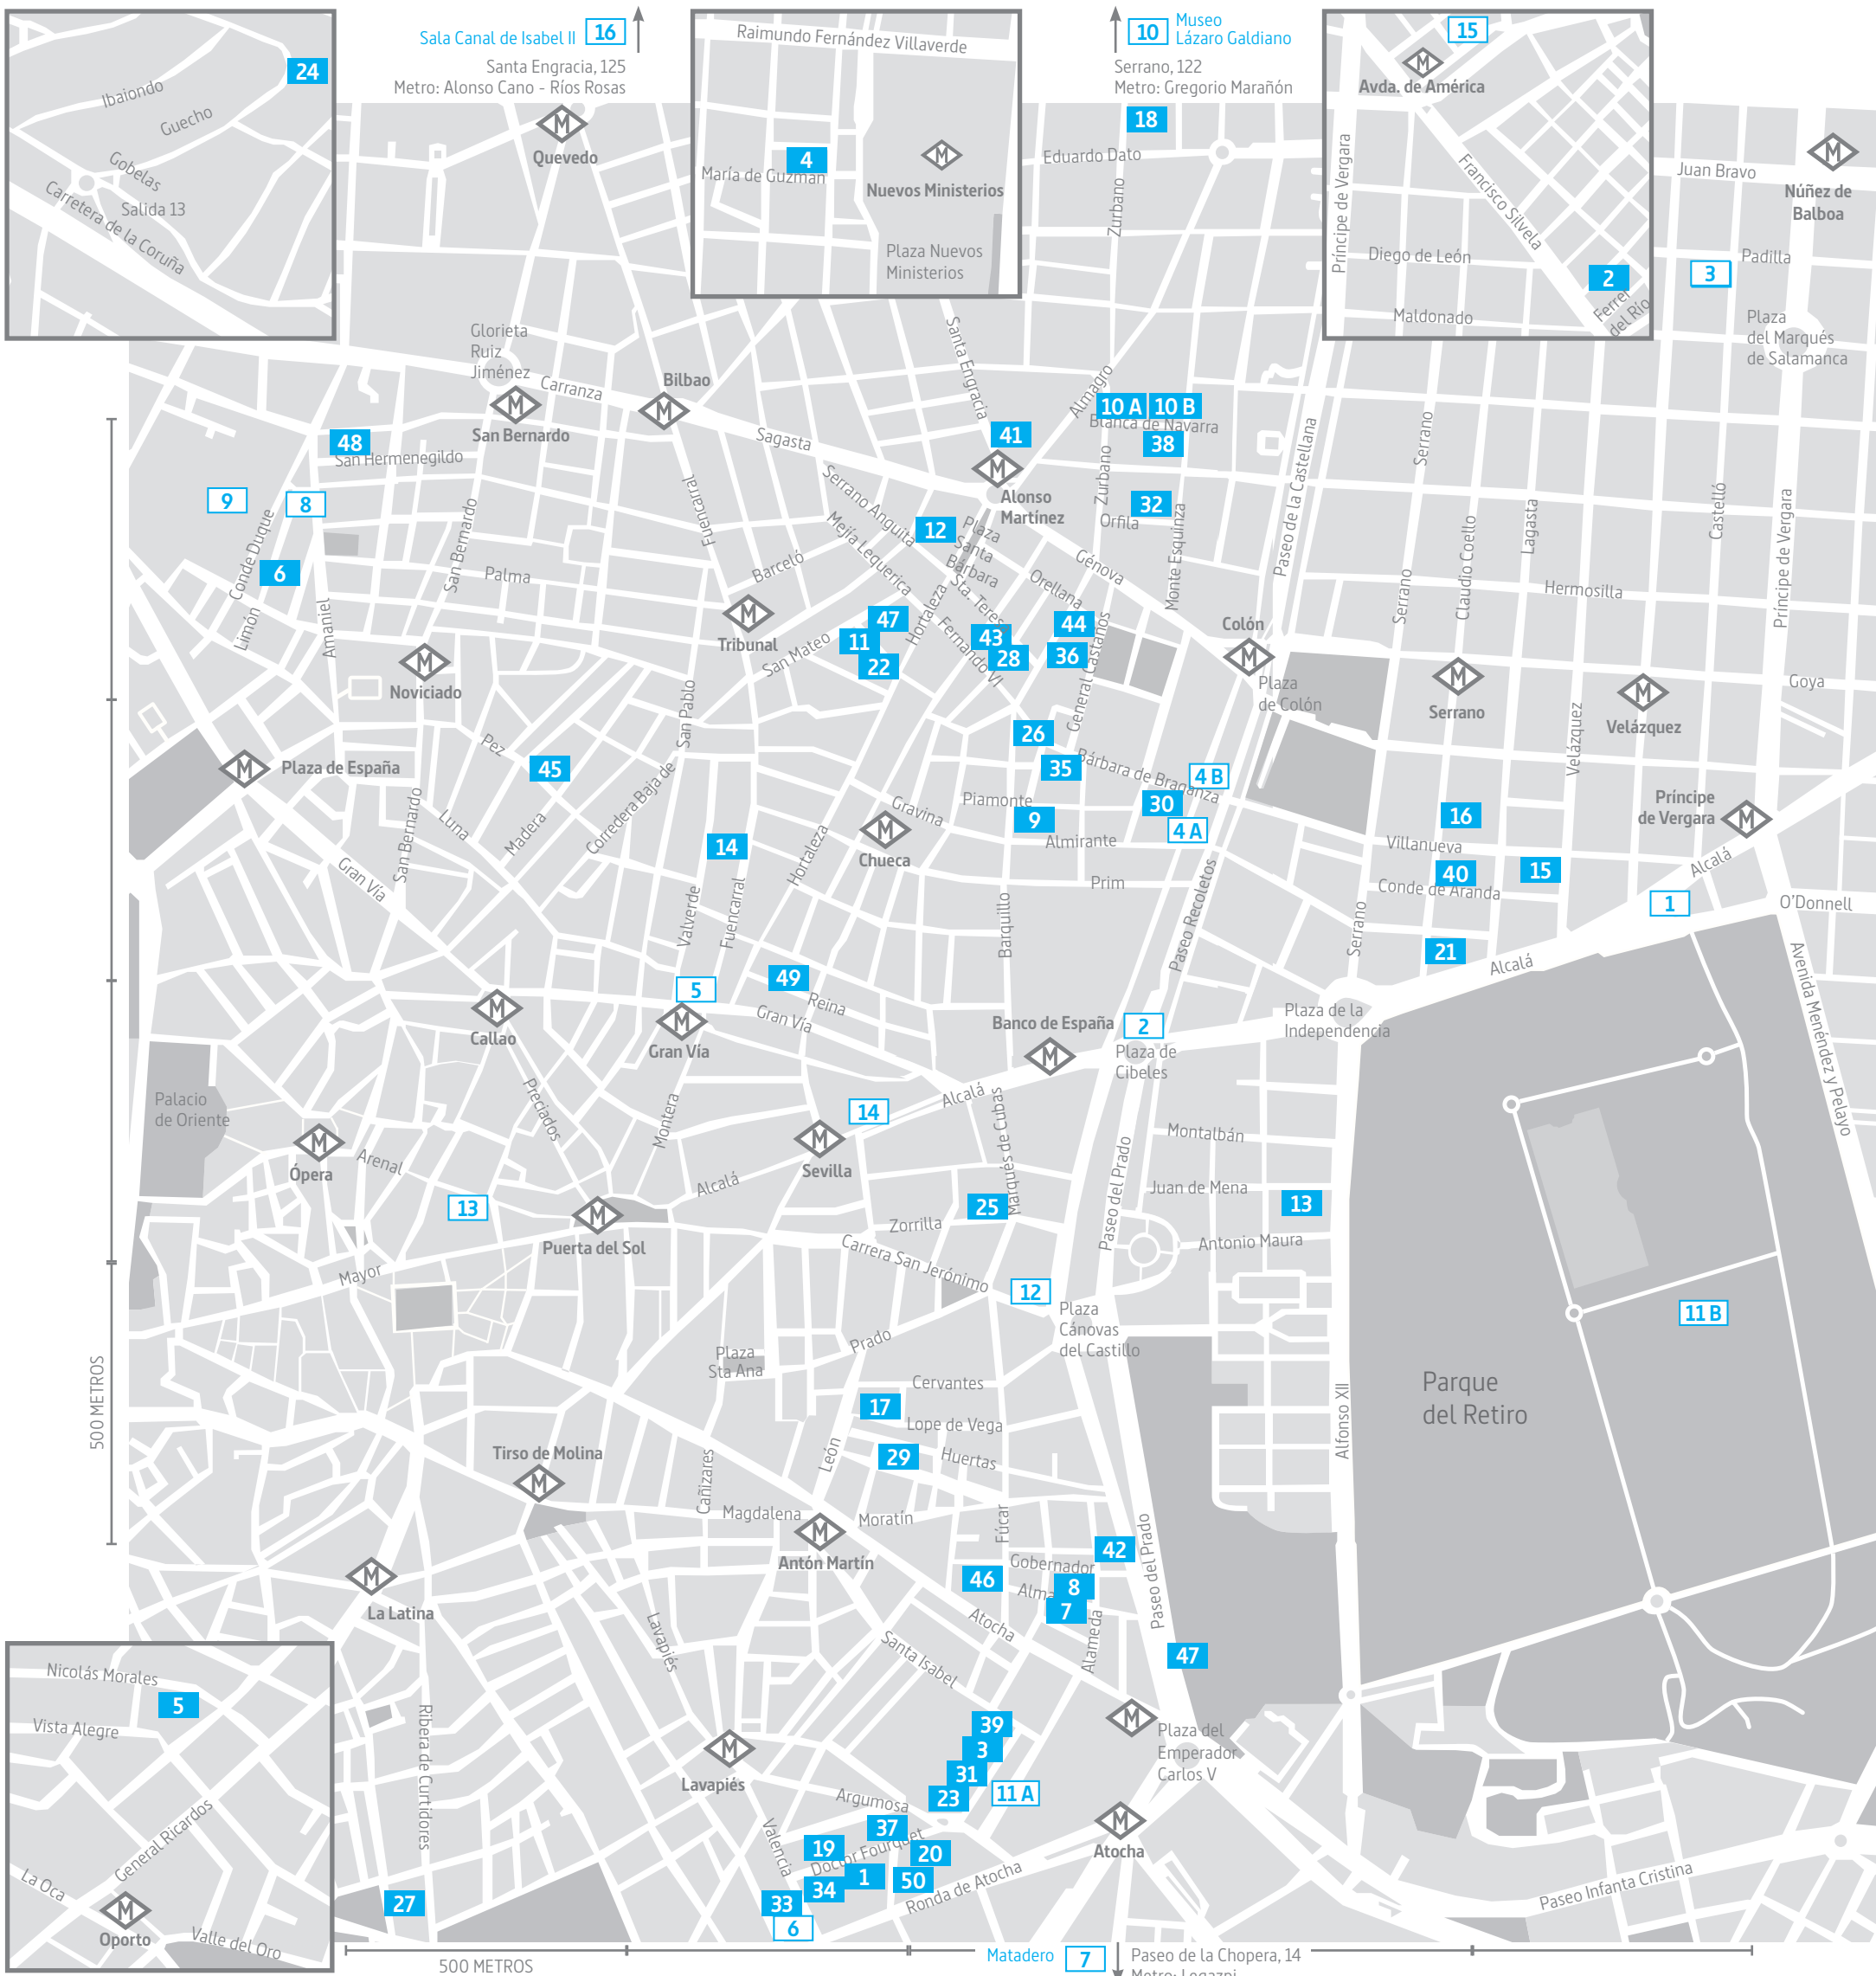

1 Alegría

Doctor Fourquet 35. 28012 Madrid // T. 912 122 526
info@galeriaalegría.es / www.galeriaalegría.es
M-V 11 - 14 h; 16 - 20 h / S 11 - 14.30 h
Matt Smoak
13 septiembre — 10 noviembre

2 Álvaro Alcázar

Ferrer del Río, 5. 28028 Madrid // T. consultar web
galeria@galeriaalvaroalcázar.com / www.galeriaalvaroalcázar.com
L-V 10 - 14 h; 16 - 19.30 h / S 11 - 14 h
Peter Krauskopf. *Black Paintings*
Octubre
Nigel Hall
Diciembre

3 Bancelos

Doctor Fourquet, 6. 28012 Madrid // T. 911 152 939
galeria@bancelos.com / www.bancelos.com
M-V 10 - 19 h / S 11 - 14.30 h
Consultar galería

4 BAT Alberto Cornejo

María de Guzmán, 61. 28003 Madrid // T. 915 544 810 - 915 544 920
albertocornejo@galeriabat.com / www.galeriabat.com
L-V 10.30 - 14 h; 17.30 - 20.00 h / S 11 - 14 h
Lantomo & Xurxo Gómez-Chao. *Diálogo VIII*
13 septiembre — 10 noviembre
Heli Garcia. *Las días verdes*
16 noviembre — 12 enero 2019

5 Benveniste Contemporary

Nicolás Morales, 37. 28019 Madrid // T. 914 718 305
info@benveniste.com / www.benveniste.com
L-V 9 - 17 h / S Previa cita
Ediciones de gráfica contemporánea
Últimas publicaciones:
Pat Andrea, Jerónimo Elespe, José Antonio Suárez Londoño

6 Blanca Berlín

7 Blanca Soto Arte

Almadén, 13. 28014 Madrid // T. 914 023 398
galeria@galeriablancasoto.com / www.galeriablancasoto.com
M-V 16.30 - 20.30 h / S 11 - 14.30 h. Otros días previa cita
Sergio Sotomayor. *Spyhole*
15 septiembre — 31 octubre
Urtzi Ibarguen
2 noviembre — 14 diciembre

8 Camara Oscura Galeria de Arte

Alameda, 16. 1º B. 28014 Madrid // T. 914 291 734
info@camaraoscura.net / www.camaraoscura.net
M-V 16.30 - 20.30 h / S 11 - 15 h
Liza Ambrosio. *La ira de la devoción*
13 septiembre — 17 noviembre
Roger Ballen, Elina Brotherus, Jamie Baldridge, Julia Fullerton-Batten. *Faces*
22 noviembre — 29 diciembre

9 Casado Santapau

Piamonte, 10. 28004 Madrid // T. 915 320 678
info@casadosantapau.com / www.casadosantapau.com
M-V 11 - 14 h; 16.00 - 20.00 h / S 11 - 14 h y previa cita
Thomas Kiesewetter
13 septiembre — 3 noviembre
Diango Hernandez
8 noviembre — 6 enero

10 A 10 B Cayón

11 Elba Benítez

San Lorenzo, 11. 28004 Madrid // T. 913 080 468
info@elbabenitez.com / www.elbabenitez.com
M - S 11 - 19 h
Carlos Garaicoa. *Biribiriloque*
13 septiembre — noviembre
David Goldblatt
12 noviembre — enero

12 Elvira González

Hermanos Álvarez Quintero, 1. 28004 Madrid // T. 913 195 900
info@galeriaelviragonzalez.com / www.galeriaelviragonzalez.com
L-V 10.30 - 19.30 h / S 11 - 14 h
Chema Madoz
13 septiembre — noviembre
Dan Walsh
Noviembre — enero

13 Espacio Artkunstarte

14 Espacio Valverde

Valverde, 30 - Bajo J. 28004 Madrid // T. 915 226 668
info@espaciovalverde.com / www.espaciovalverde.com
M-V 11 - 14 h; 17 - 20.30 h / S 12 - 14 h
Alfredo Rodríguez. *Bodybuilding*
13 septiembre — 15 octubre

15 Fernández-Braso