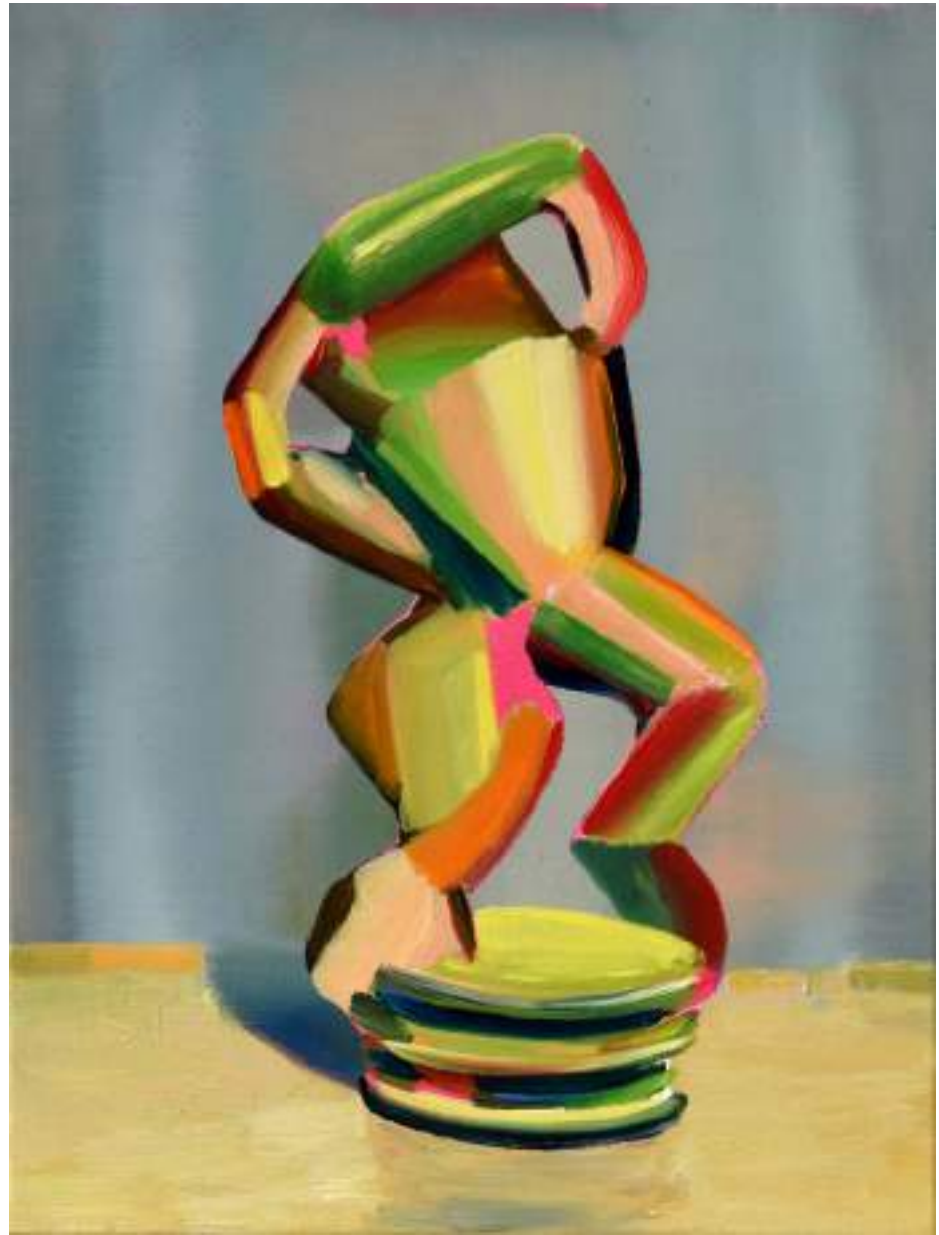

NF / Idole (II)
2018
Óleo sobre lienzo
40 x 30 cm