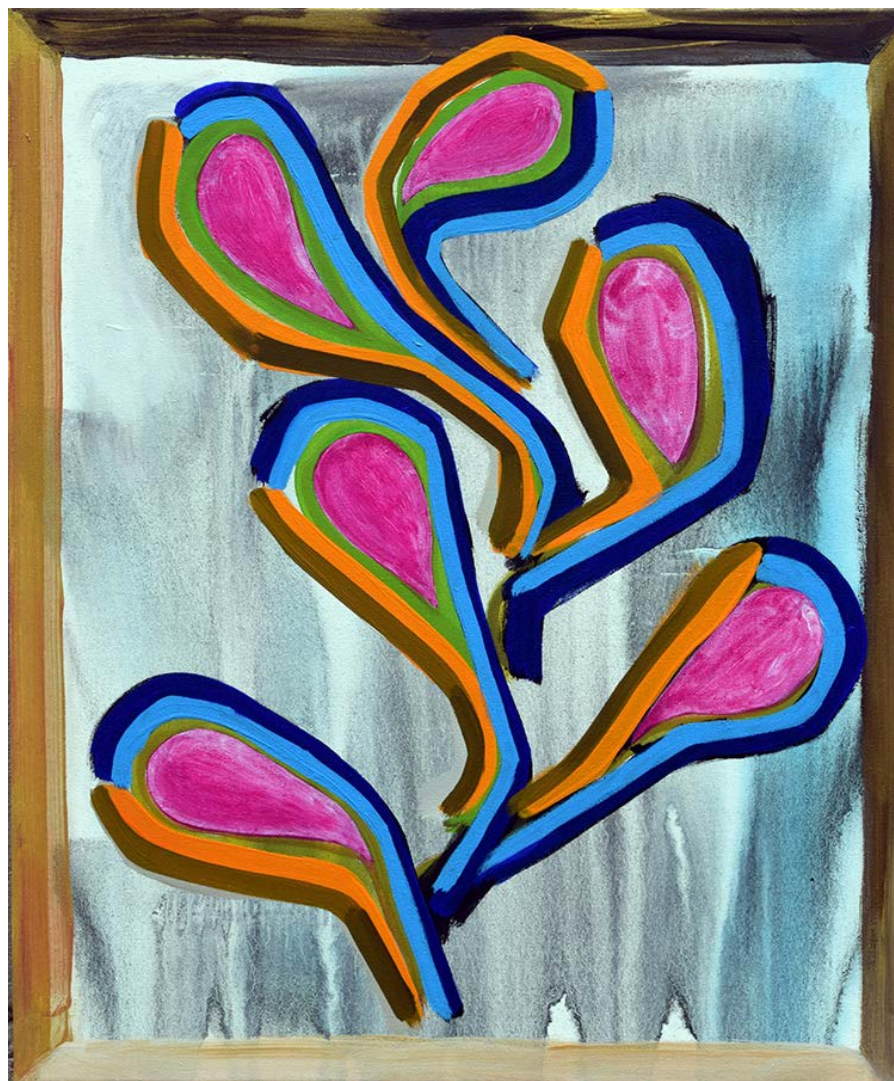

NF / Floration IV
2016
Acrylic on canvas
60 x 50 cm