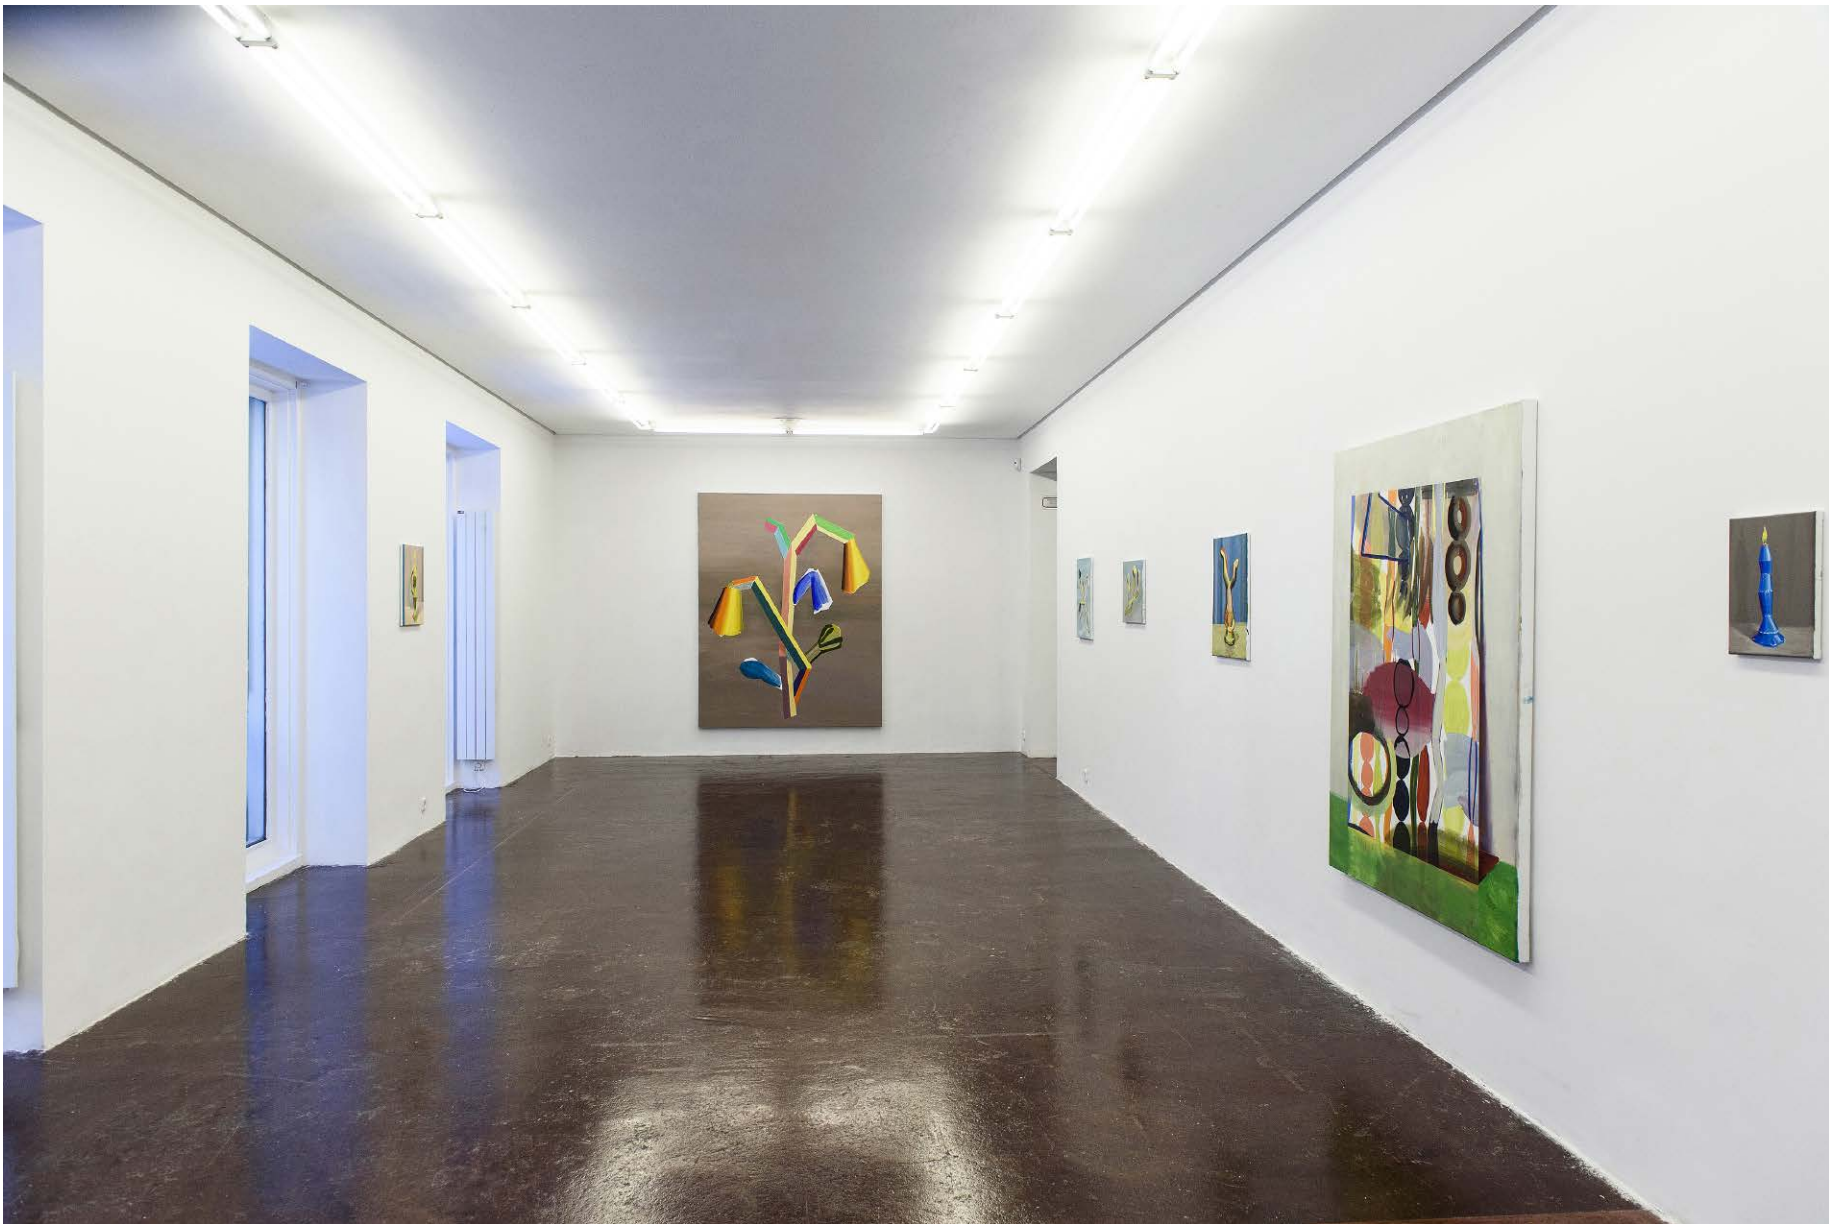

INTE

NF/ Presencias
2021
Vistas de instalación
NF/ NIEVES FERNÁNDEZ, Madrid

NF / Voglia di Vento
2020
Óleo sobre lienzo
30 x 40 cm

NF / Untitled
2017
Oil on canvas
24 x 30 cm

NF / Untitled, Still life
2017
Oil on canvas
40 x 30 cm

Presencias

2021

Vistas de instalación

NF/ NIEVES FERNÁNDEZ, Madrid

NF / Final party
2020
Óleo sobre lienzo
160 x 130 cm

NF/

Presencias

2021