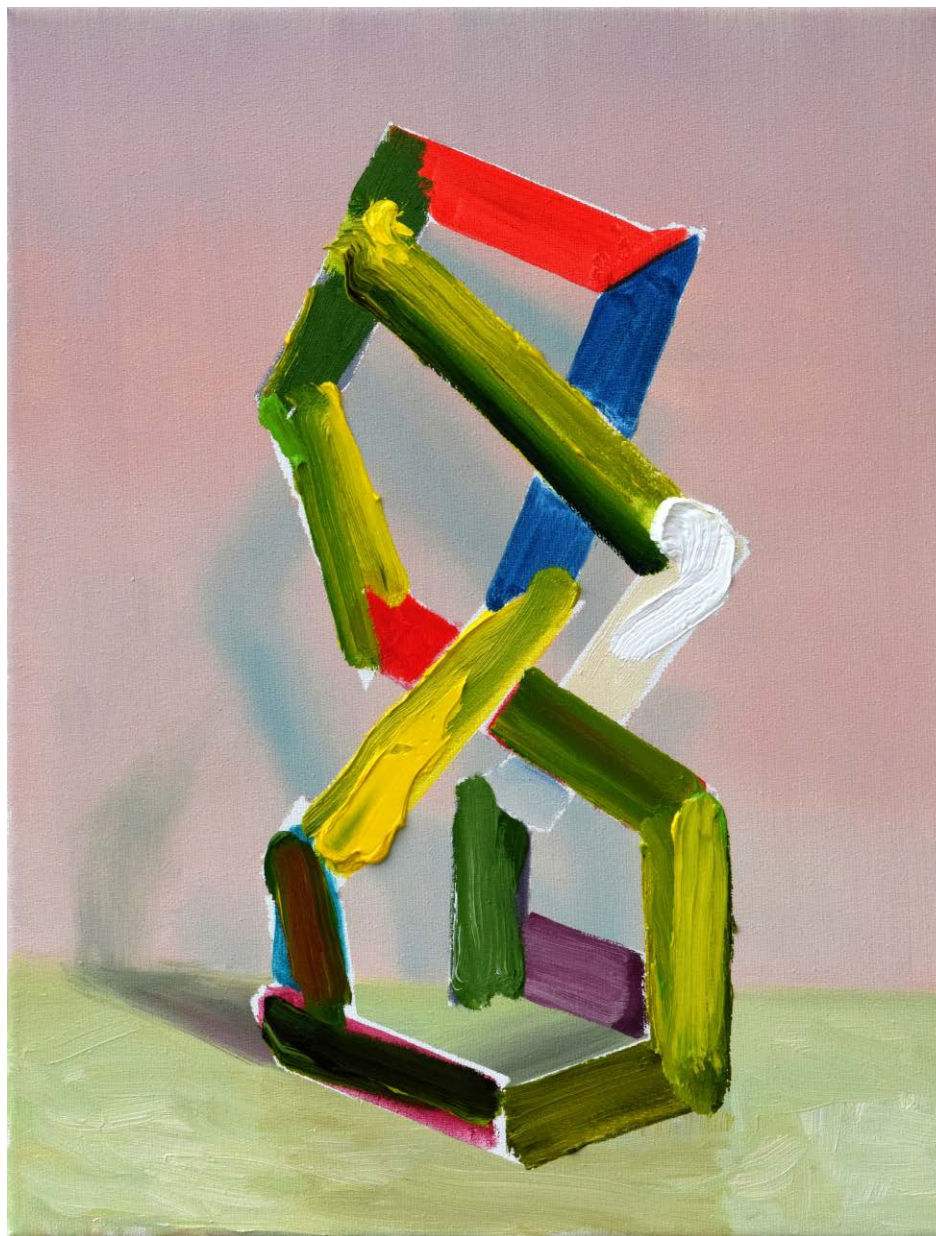

Presencias

2021

Vistas de instalación

NF/ NIEVES FERNÁNDEZ, Madrid

NF / Final party
2020
Óleo sobre lienzo
160 x 130 cm

NF/

Presencias

2021

Vistas de instalación

NF/ NIEVES FERNÁNDEZ, Madrid

NF / Floration VII
2016
Acrylic on canvas
60 x 50 cm

NF/ El huracán del ojo
2016
Vista general
NF/ NIEVES FERNÁNDEZ

NF / Under Construction (I)
2020
Óleo sobre lienzo
40 x 30 cm