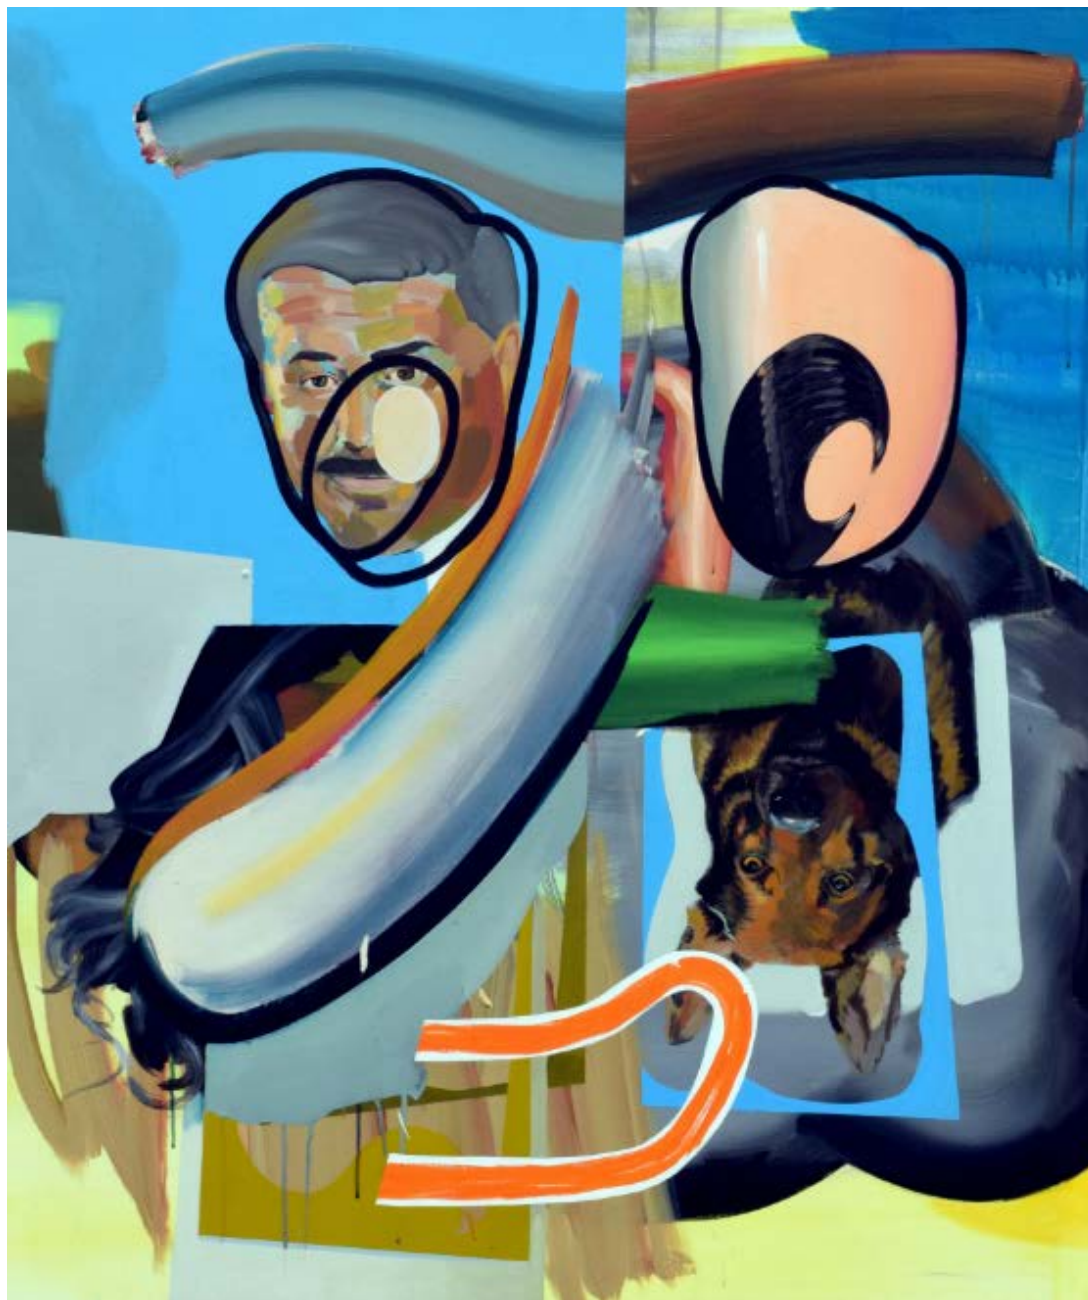

NF / Le meilleur ami de l'homme, c'est sonnez
2016
Acrilico sobre lienzo
120 x 100 cm